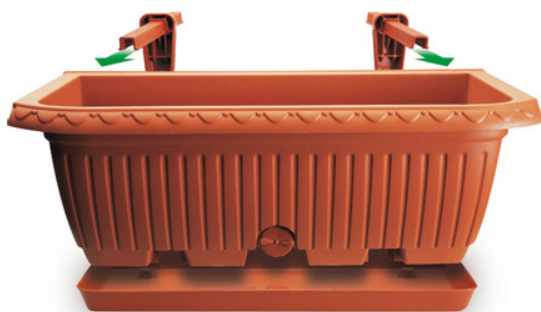

Percorso di navigazione: [Plastecnic](#) > [Our products](#) > [Evergreen](#) > [Traditional line](#) > [Cassetta Koalaâ® Con Sottocassetta](#) >

Descrizione del prodotto

Traditional line

Cassetta Koalaâ® Con Sottocassetta

Cassetta Koalaâ® Con Sottocassetta 50 Terracotta

Design: *Brevetto Depositato*

Koala Box with saucer. Characteristics/Technical features: very capacious balcon box with water supply - net for drainage system - anti-dripping saucer - two assembled adjustable supports to fasten it easily to balcon and walls. Manufactured with more than 70% recycled plastic. Available while stocks last.

Tutti i colori disponibili

Colore: 07

Caratteristiche tecniche: tutte le misure disponibili

CODICE	NOME	 cm	 cm	 cm	 cm	 lt	ACCESSORI	cm
7105175007	Cassetta Koalaâ® Con Sottocassetta 50 Terracotta	51X22		18,70		12,00		