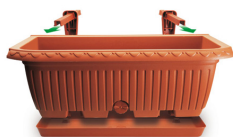

Percorso di navigazione: [Plastecnic](#) > [Our products](#) > [Evergreen](#) > [Traditional line](#) > [Cassetta Koalaâ® Con Sottocassetta](#) >

Descrizione del prodotto

Traditional line

Cassetta Koalaâ® Con Sottocassetta

Cassetta Koalaâ® Con Sottocassetta 50 Terracotta

Design: *Brevetto Depositato*

Koala Box with saucer. Characteristics/Technical features: very capacious balcon box with water supply - net for drainage system - anti-dripping saucer - two assembled adjustable supports to fasten it easily to balcon and walls. Manufactured with more than 70% recycled plastic. Available while stocks last.

Tutti i colori disponibili

Colore: 07

Caratteristiche tecniche: tutte le misure disponibili

CODICE	NOME	 cm	 cm	 cm	 cm	 lt	ACCESSORI	cm
7105175007	Cassetta Koalaâ® Con Sottocassetta 50 Terracotta	51X22		18,70		12,00		