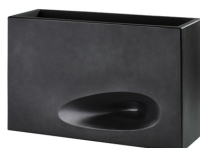

Percorso di navigazione: [Plastecnic](#) > [Our products](#) > [Contemporary](#) > [Oltrevaso Collection](#) > [Cassetta Mod'o](#) >

Descrizione del prodotto

Oltrevaso Collection Cassetta Mod'o

Cassetta Mod'o 50 Grigio Tortora

Design: Daniela Grandi E Davide Negri

Mod'O Planter 50.Characteristics/Technical features: double wall - matte finish - high gloss finish in the surface of the hole - different design on each side - protected in a single bag.

Tutti i colori disponibili

Colore: 1E

Colore: 3C

Colore: 45

Colore: 67

Caratteristiche tecniche: tutte le misure disponibili

CODICE	NOME	 cm	 cm	 cm	 cm	 lt	ACCESSORI	cm
72PMOD501E	Cassetta Mod'o 50 Bianco Ottico	75X26	70X21	50,00	32,50	38,00		
72PMOD503C	Cassetta Mod'o 50 Corten	75X26	70X21	50,00	32,50	38,00		
72PMOD5045	Cassetta Mod'o 50 Gr. Antracite	75X26	70X21	50,00	32,50	38,00		
72PMOD5067	Cassetta Mod'o 50 Grigio Tortora	75X26	70X21	50,00	32,50	38,00		