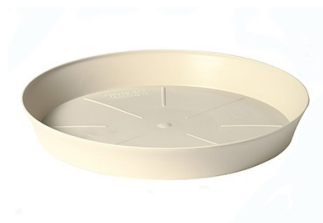

Percorso di navigazione: [Plastecnic](#) > [Our products](#) > [Contemporary](#) > [Mood Line](#) > [Leafmood Vaso](#) >

Descrizione del prodotto

Mood Line

Leafmood Vaso

Leafmood Vaso 30 Bianco Pietra

Design: *Marco Maggioni*

LEAFmood Conca-pot with a design decoration. The design of the leaves is a matte texture with glossy rims. Prearranged for drainage holes. Manufactured with more than 70% recycled plastic. Suggested accessories: Export saucer and iron Stand.

Tutti i colori disponibili

Colore: 4B

Colore: 41

Colore: 51

Colore: 93

Prodotti correlati

Sottovaso Export
26 Bianco Pietra

Piedistallo In Ferro "s"
34 Nero

Caratteristiche tecniche: tutte le misure disponibili

Percorso di navigazione: [Plastecnic](#) > [Our products](#) > [Contemporary](#) > [Mood Line](#) > [Leafmood Vaso](#) >

CODICE	NOME	 cm	 cm	 cm	 cm	 lt	ACCESSORI	cm
CODICE	NOME	cm	cm	cm	cm	lt	ACCESSORI	cm
710768304B	Leafmood Vaso 30 Blu Scuro	30		24,70		13,20	Sottovaso Export Piedistallo In Ferro "s"	26,00 34,00
7107683041	Leafmood Vaso 30 Grigio Fumo	30		24,70		13,20	Sottovaso Export Piedistallo In Ferro "s"	26,00 34,00
7107683051	Leafmood Vaso 30 Bianco Pietra	30		24,70		13,20	Sottovaso Export Piedistallo In Ferro "s"	26,00 34,00
7107683093	Leafmood Vaso 30 Beige Scuro	30		24,70		13,20	Sottovaso Export Piedistallo In Ferro "s"	26,00 34,00
710768404B	Leafmood Vaso 40 Blu Scuro	38,6		32,00		29,50	Sottovaso Export Piedistallo In Ferro "m"	32,00 45,00
7107684041	Leafmood Vaso 40 Grigio Fumo	38,6		32,00		29,50	Sottovaso Export Piedistallo In Ferro "m"	32,00 45,00
7107684051	Leafmood Vaso 40 Bianco Pietra	38,6		32,00		29,50	Sottovaso Export Piedistallo In Ferro "m"	32,00 45,00
7107684093	Leafmood Vaso 40 Beige Scuro	38,6		32,00		29,50	Sottovaso Export Piedistallo In Ferro "m"	32,00 45,00