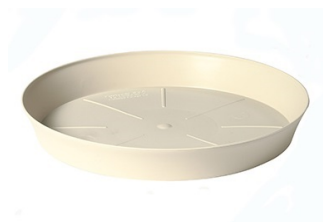

Percorso di navigazione: [Plastecnic](#) > [Our products](#) > [Contemporary](#) > [Mood Line](#) > [Naturemood Vaso](#) >

Descrizione del prodotto

Mood Line Naturemood Vaso

Naturemood Vaso 40 Bianco Pietra

Design: *Marco Maggioni*

NATUREmood Conca-pot with a design decoration. The design represents natural sinuous lines that combine glossy effects—with matte finish. Prearranged for drainage holes. Manufactured with more than 70% recycled plastic. Marrone Caffè™ colour while stocks last available. Suggested accessories: Export saucer and iron Stand.

Tutti i colori disponibili

Colore: 1G

Colore: 2M

Colore: 41

Colore: 51

Colore: 93

Prodotti correlati

Sottovaso Export
32 Bianco Pietra

Piedistallo In Ferro "m"
45 Nero

Caratteristiche tecniche: tutte le misure disponibili

Percorso di navigazione: [Plastecnic](#) > [Our products](#) > [Contemporary](#) > [Mood Line](#) > [Naturemood Vaso](#) >