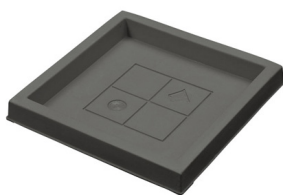

Quadro Liscio Pot. Characteristics/Technical features: scratched matte finish - without holes - protected in a single bag. Suggested accessories: Square saucer SVQ.

Tutti i colori disponibili

Colore: 16

Colore: 3C

Colore: 36

Colore: 37

Colore: 92

Prodotti correlati

Sottovasi Quadrati
40 Grigio Ardesia

Caratteristiche tecniche: tutte le misure disponibili

Percorso di navigazione: [Plastecnic](#) > [Our products](#) > [Evergreen](#) > [Decor Collection](#) > [Qls Vaso Quadro Liscio](#) >

CODICE	NOME	 cm	 cm	 cm	 cm	 lt	ACCESSORI	cm
72PQLS4016	Qls Vaso Quadro Liscio 40 Impruneta	40X40		33,50		38,60	Sottovasi Quadrati	40,00
72PQLS403C	Qls Vaso Quadro Liscio 40 Corten	40X40		33,50		38,60	Sottovasi Quadrati	40,00
72PQLS4036	Qls Vaso Quadro Liscio 40 Grigio Anticato	40X40		33,50		38,60	Sottovasi Quadrati	40,00
72PQLS4037	Qls Vaso Quadro Liscio 40 Grigio Ardesia	40X40		33,50		38,60	Sottovasi Quadrati	40,00
72PQLS4092	Qls Vaso Quadro Liscio 40 Avana	40X40		33,50		38,60	Sottovasi Quadrati	40,00
72PQLS5516	Qls Vaso Quadro Liscio 55 Impruneta	55X55		47,00		103,00	Sottovasi Quadrati	45,00
72PQLS553C	Qls Vaso Quadro Liscio 55 Corten	55X55		47,00		103,00	Sottovasi Quadrati	45,00
72PQLS5536	Qls Vaso Quadro Liscio 55 Grigio Anticato	55X55		47,00		103,00	Sottovasi Quadrati	45,00
72PQLS5537	Qls Vaso Quadro Liscio 55 Grigio Ardesia	55X55		47,00		103,00	Sottovasi Quadrati	45,00
72PQLS5592	Qls Vaso Quadro Liscio 55 Avana	55X55		47,00		103,00	Sottovasi Quadrati	45,00