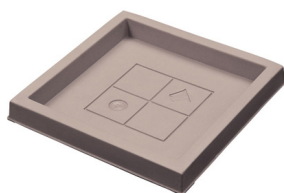

Quadro Liscio Pot. Characteristics/Technical features: scratched matte finish - without holes - protected in a single bag. Suggested accessories: Square saucer SVQ.

Tutti i colori disponibili

Colore: 16

Colore: 3C

Colore: 36

Colore: 37

Colore: 92

Prodotti correlati

Sottovasi Quadrati
45 Avana

Caratteristiche tecniche: tutte le misure disponibili

Percorso di navigazione: [Plastecnic](#) > [Our products](#) > [Evergreen](#) > [Decor Collection](#) > [Qls Vaso Quadro Liscio](#) >

CODICE	NOME	 cm	 cm	 cm	 cm	 lt	ACCESSORI	cm
CODICE	NOME	cm	cm	cm	cm	lt	ACCESSORI	cm
72PQLS4016	Qls Vaso Quadro Liscio 40 Impruneta	40X40		33,50		38,60	Sottovasi Quadrati	40,00
72PQLS403C	Qls Vaso Quadro Liscio 40 Corten	40X40		33,50		38,60	Sottovasi Quadrati	40,00
72PQLS4036	Qls Vaso Quadro Liscio 40 Grigio Anticato	40X40		33,50		38,60	Sottovasi Quadrati	40,00
72PQLS4037	Qls Vaso Quadro Liscio 40 Grigio Ardesia	40X40		33,50		38,60	Sottovasi Quadrati	40,00
72PQLS4092	Qls Vaso Quadro Liscio 40 Avana	40X40		33,50		38,60	Sottovasi Quadrati	40,00
72PQLS5516	Qls Vaso Quadro Liscio 55 Impruneta	55X55		47,00		103,00	Sottovasi Quadrati	45,00
72PQLS553C	Qls Vaso Quadro Liscio 55 Corten	55X55		47,00		103,00	Sottovasi Quadrati	45,00
72PQLS5536	Qls Vaso Quadro Liscio 55 Grigio Anticato	55X55		47,00		103,00	Sottovasi Quadrati	45,00
72PQLS5537	Qls Vaso Quadro Liscio 55 Grigio Ardesia	55X55		47,00		103,00	Sottovasi Quadrati	45,00
72PQLS5592	Qls Vaso Quadro Liscio 55 Avana	55X55		47,00		103,00	Sottovasi Quadrati	45,00