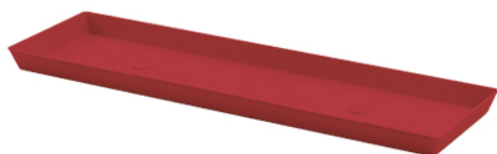

Percorso di navigazione: [Plastecnic](#) > [Our products](#) > [Accessories](#) > [Saucer](#) > [Sottocassetta Export](#) >

Descrizione del prodotto

Saucer

Sottocassetta Export

Sottocassetta Export 48 Rosso Ciliegia

Export rectangular saucer Characteristics/Technical features:matte finish. Manufactured with more than 70% recycled plastic.

Tutti i colori disponibili

Colore: 1F

Colore: 2F

Colore: 2G

Colore: 41

Colore: 51

Colore: 93

Caratteristiche tecniche: tutte le misure disponibili

CODICE	NOME	 cm	 cm	 cm	 cm	 lt	ACCESSORI	cm
710568481F	Sottocassetta Export 48 Verde Bamboo	48X14,4		2,50		0,00		
710568482F	Sottocassetta Export 48 Rosso Ciliegia	48X14,4		2,50		0,00		
710568482G	Sottocassetta Export 48 Ocra Chiaro	48X14,4		2,50		0,00		
7105684841	Sottocassetta Export 48 Grigio Fumo	48X14,4		2,50		0,00		