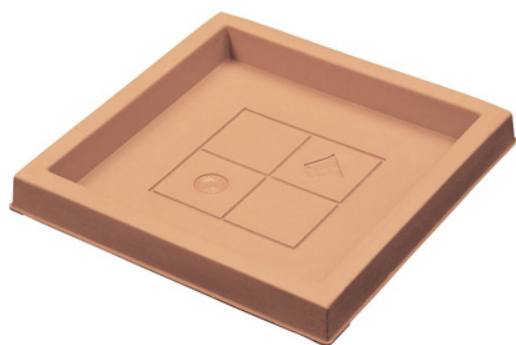

Percorso di navigazione: [Plastecnic](#) > [Our products](#) > [Accessories](#) > [Saucer](#) >

Descrizione del prodotto

Saucer

Sottovasi Quadrati

Sottovasi Quadrati 40 Impruneta

Square Saucers. Characteristics/Technical features: matte finish.

Colore: 36

Colore: 37

Colore: 92

Caratteristiche tecniche: tutte le misure disponibili

CODICE	NOME	 cm	 cm	 cm	 cm	 lt	ACCESSORI	cm
72PSVQ4016	Sottovasi Quadrati 40 Impruneta	40X40	34,5X34,5	4,00		0,00		
72PSVQ403C	Sottovasi Quadrati 40 Corten	40X40	34,5X34,5	4,00		0,00		
72PSVQ4036	Sottovasi Quadrati 40 Grigio Anticato	40X40	34,5X34,5	4,00		0,00		