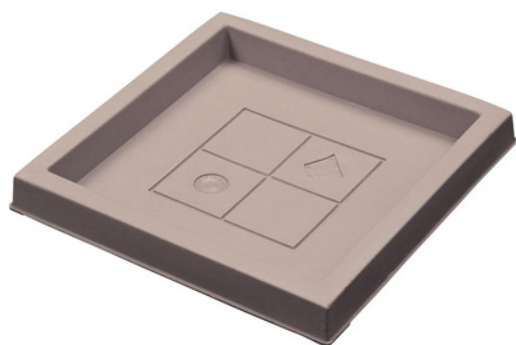

Percorso di navigazione: [Plastecnic](#) > [Our products](#) > [Accessories](#) > [Saucer](#) > [Sottovasi Quadrati](#) >

Descrizione del prodotto

Saucer

Sottovasi Quadrati

Sottovasi Quadrati 40 Avana

Square Saucers. Characteristics/Technical features: matte finish.

Tutti i colori disponibili

Colore: 16

Colore: 3C

Colore: 36

Colore: 37

Colore: 92

Colore: 1E

Colore: 3C

Colore: 36

Colore: 37

Colore: 92

Caratteristiche tecniche: tutte le misure disponibili

CODICE	NOME	cm	cm	cm	cm	lt	ACCESSORI	cm
72PSVQ4016	Sottovasi Quadrati 40 Impruneta	40X40	34,5X34,5	4,00		0,00		
72PSVQ403C	Sottovasi Quadrati 40 Corten	40X40	34,5X34,5	4,00		0,00		
72PSVQ4036	Sottovasi Quadrati 40 Grigio Anticato	40X40	34,5X34,5	4,00		0,00