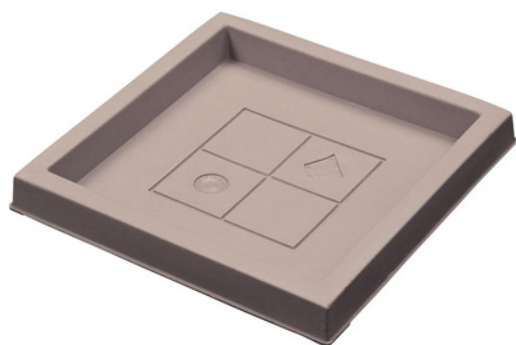

## Descrizione del prodotto

Saucer

### Sottovasi Quadrati

Sottovasi Quadrati 40 Avana

Square Saucers. Characteristics/Technical features: matte finish.