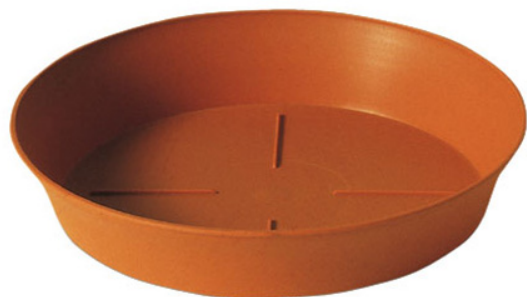

Percorso di navigazione: [Plastecnic](#) > [Our products](#) > [Accessories](#) > [Saucer](#) > [Sottovaso Export](#) >

Descrizione del prodotto

Saucer

Sottovaso Export

Sottovaso Export 10 Terracotta

Export Saucer. Characteristics/Technical features:matte finish. Manufactured with more than 70% recycled plastic. Export in Marrone Caffè' colour while stocks last available.

Tutti i colori disponibili

Colore: 03

Colore: 07

Caratteristiche tecniche: tutte le misure disponibili

| CODICE | NOME |  cm |  cm |  cm |  cm |  lt | ACCESSORI | cm |
|------------|------------------------------------|--|--|--|---|--|-----------|----|
| 7105551003 | Sottovaso Export 10 Verde | 10 | | 2,10 | | 0,00 | | |
| 7105551007 | Sottovaso Export 10 Terracotta | 10 | | 2,10 | | 0,00 | | |
| 7105551203 | Sottovaso Export 12 Verde | 12 | | 3,00 | | 0,00 | | |
| 7105551207 | Sottovaso Export 12 Terracotta | 12 | | 3,00 | | 0,00 | | |
| 710555121F | Sottovaso Export 12 Verde Bamboo | 12 | | 3,00 | | 0,00 | | |
| 710555122F | Sottovaso Export 12 Rosso Ciliegia | 12 | | 3,00 | | 0,00 | | |
| 710555122G | Sottovaso Export 12 Ocra Chiaro | 12 | | 3,00 | | 0,00 | | |
| 710555124B | Sottovaso Export 12 Blu Scuro | 12 | | 3,00 | | 0,00 | | |
| 7105551241 | Sottovaso Export 12 Grigio Fumo | 12 | | 3,00 | | 0,00 | | |