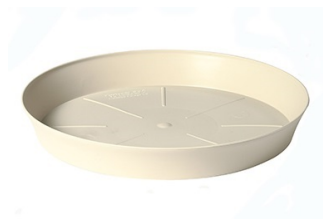

Percorso di navigazione: [Plastecnic](#) > [Our products](#) > [Contemporary](#) > [Mood Line](#) > [Tattoomood Vaso](#) >

Descrizione del prodotto

Mood Line Tattoomood Vaso

Tattoomood Vaso 30 Bianco Pietra

Design: *Marco Maggioni*

TATTOomood Conca-pot with a design decoration. The flowers and leaves in Baroque style are designed with different texture and shades. Prearranged for drainage holes. Manufactured with more than 70% recycled plastic. Marrone Caff  colour while stocks last available. Suggested accessories: Export saucer, Iron Stand.

Tutti i colori disponibili

Colore: 01

Colore: 04

Colore: 1G

Colore: 41

Colore: 51

Colore: 93

Prodotti correlati

Sottovaso Export
26 Bianco Pietra

Piedistallo In Ferro "s"
34 Nero

Percorso di navigazione: [Plastecnic](#) > [Our products](#) > [Contemporary](#) > [Mood Line](#) > [Tattoomood Vaso](#) >

Caratteristiche tecniche: tutte le misure disponibili