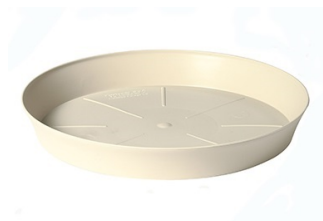

Percorso di navigazione: [Plastecnic](#) > [Our products](#) > [Contemporary](#) > [Mood Line](#) > [Tattoomood Vaso](#) >

Descrizione del prodotto

Mood Line Tattoomood Vaso

Tattoomood Vaso 30 Bianco Pietra

Design: *Marco Maggioni*

TATTOmood Conca-pot with a design decoration. The flowers and leaves in Baroque style are designed with different texture and shades. Prearranged for drainage holes. Manufactured with more than 70% recycled plastic. Marrone Caff  colour while stocks last available. Suggested accessories: Export saucer, Iron Stand.

Tutti i colori disponibili

Colore: 01

Colore: 04

Colore: 1G

Colore: 41

Colore: 51

Colore: 93

Prodotti correlati

Sottovaso Export
26 Bianco Pietra

Piedistallo In Ferro "s"
34 Nero

Percorso di navigazione: [Plastecnic](#) > [Our products](#) > [Contemporary](#) > [Mood Line](#) > [Tattoomood Vaso](#) >

Caratteristiche tecniche: tutte le misure disponibili