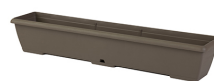

Terrae Cassetta Con Sottocassetta 100 Beige Scuro

Design: *Finitura Graffiata*

Terrae Box with saucer. Characteristics/Technical features: scratched matte finish - water supply with click on saucer - with iron rod for size 80 and 100 cm. Manufactured with more than 70% recycled plastic.

Tutti i colori disponibili

Colore: 07

Colore: 41

Colore: 51

Colore: 93

Caratteristiche tecniche: tutte le misure disponibili

CODICE	NOME	 cm	 cm	 cm	 cm	 lt	ACCESSORI	cm
7105484003	Terrae Cassetta Con Sottocassetta 40 Verde	40X20		16,70		8,20		
7105484007	Terrae Cassetta Con Sottocassetta 40 Terracotta	40X20		16,70		8,20		
710548401F	Terrae Cassetta Con Sottocassetta 40 Verde Bamboo	40X20		16,70		8,20		
710548402F	Terrae Cassetta Con Sottocassetta 40 Rosso Ciliegia	40X20		16,70		8,20		
7105484041	Terrae Cassetta Con Sottocassetta 40 Grigio Fumo	40X20		16,70		8,20		
7105484051	Terrae Cassetta Con Sottocassetta 40 Bianco Pietra	40X20		16,70		8,20		