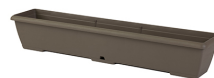

### Terrae Cassetta Con Sottocassetta

Terrae Cassetta Con Sottocassetta 100 Bianco Pietra

Design: *Finitura Graffiata*

Terrae Box with saucer. Characteristics/Technical features: scratched matte finish - water supply with click on saucer - with iron rod for size 80 and 100 cm. Manufactured with more than 70% recycled plastic.

## Tutti i colori disponibili

Colore: 07

Colore: 41

Colore: 51

Colore: 93

**Caratteristiche tecniche:** tutte le misure disponibili

CODICE	NOME	 cm	 cm	 cm	 cm	 lt	ACCESSORI	cm
7105484003	Terrae Cassetta Con Sottocassetta 40 Verde	40X20		16,70		8,20		
7105484007	Terrae Cassetta Con Sottocassetta 40 Terracotta	40X20		16,70		8,20		
710548401F	Terrae Cassetta Con Sottocassetta 40 Verde Bamboo	40X20		16,70		8,20		
710548402F	Terrae Cassetta Con Sottocassetta 40 Rosso Ciliegia	40X20		16,70		8,20		
7105484041	Terrae Cassetta Con Sottocassetta 40 Grigio Fumo	40X20		16,70		8,20		
7105484051	Terrae Cassetta Con Sottocassetta 40 Bianco Pietra	40X20		16,70		8,20		