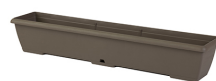

Terrae Cassetta Con Sottocassetta 100 Terracotta

Design: *Finitura Graffiata*

Terrae Box with saucer. Characteristics/Technical features: scratched matte finish - water supply with click on saucer - with iron rod for size 80 and 100 cm. Manufactured with more than 70% recycled plastic.

Tutti i colori disponibili

Colore: 07

Colore: 41

Colore: 51

Colore: 93

Caratteristiche tecniche: tutte le misure disponibili

CODICE	NOME	 cm	 cm	 cm	 cm	 lt	ACCESSORI	cm
7105484003	Terrae Cassetta Con Sottocassetta 40 Verde	40X20		16,70		8,20		
7105484007	Terrae Cassetta Con Sottocassetta 40 Terracotta	40X20		16,70		8,20		
710548401F	Terrae Cassetta Con Sottocassetta 40 Verde Bamboo	40X20		16,70		8,20		
710548402F	Terrae Cassetta Con Sottocassetta 40 Rosso Ciliegia	40X20		16,70		8,20		
7105484041	Terrae Cassetta Con Sottocassetta 40 Grigio Fumo	40X20		16,70		8,20		
7105484051	Terrae Cassetta Con Sottocassetta 40 Bianco Pietra	40X20		16,70		8,20		