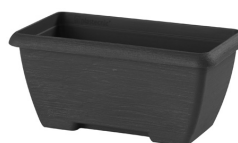

Percorso di navigazione: [Plastecnic](#) > [Our products](#) > [Evergreen](#) > [Terrae line](#) >

Descrizione del prodotto

Terrae line

Terrae Cassetta Mini Con Sottocassetta

Terrae Cassetta Mini Con Sottocassetta 22 Terracotta

Design: *Finitura Graffiata*

Terrae Mini Box with saucer. Characteristics/Technical features: scratched matte finish - water supply. Manufactured with more than 70% recycled plastic.

Tutti i colori disponibili

Colore: 07

Colore: 1F

Colore: 2F

Colore: 41

Colore: 51

Colore: 93

Caratteristiche tecniche: tutte le misure disponibili

CODICE	NOME	 cm	 cm	 cm	 cm	 lt	ACCESSORI	cm
7105372207	Terrae Cassetta Mini Con Sottocassetta 22 Terracotta	22X12		10,00		1,60		
710537221F	Terrae Cassetta Mini Con Sottocassetta 22 Verde Bamboo	22X12		10,00		1,60		
710537222F	Terrae Cassetta Mini Con Sottocassetta 22	22X12		10,00		1,60		