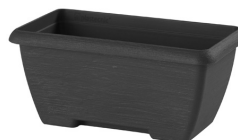

Terrae Cassetta Mini Con Sottocassetta 22 Beige Scuro

Design: *Finitura Graffiata*

Terrae Mini Box with saucer. Characteristics/Technical features: scratched matte finish - water supply. Manufactured with more than 70% recycled plastic.

Tutti i colori disponibili

Colore: 07

Colore: 1F

Colore: 2F

Colore: 41

Colore: 51

Colore: 93

Caratteristiche tecniche: tutte le misure disponibili

CODICE	NOME	 cm	 cm	 cm	 cm	 lt	ACCESSORI	cm
7105372207	Terrae Cassetta Mini Con Sottocassetta 22 Terracotta	22X12		10,00		1,60		
710537221F	Terrae Cassetta Mini Con Sottocassetta 22 Verde Bamboo	22X12		10,00		1,60		
710537222F	Terrae Cassetta Mini Con Sottocassetta 22	22X12		10,00		1,60		