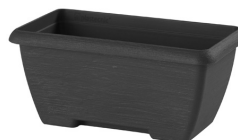

Terrae Cassetta Mini Con Sottocassetta 22 Bianco Pietra

Design: *Finitura Graffiata*

Terrae Mini Box with saucer. Characteristics/Technical features: scratched matte finish - water supply. Manufactured with more than 70% recycled plastic.

Tutti i colori disponibili

Colore: 07

Colore: 1F

Colore: 2F

Colore: 41

Colore: 51

Colore: 93

Caratteristiche tecniche: tutte le misure disponibili

CODICE	NOME	 cm	 cm	 cm	 cm	 lt	ACCESSORI	cm
7105372207	Terrae Cassetta Mini Con Sottocassetta 22 Terracotta	22X12		10,00		1,60		
710537221F	Terrae Cassetta Mini Con Sottocassetta 22 Verde Bamboo	22X12		10,00		1,60		
710537222F	Terrae Cassetta Mini Con Sottocassetta 22	22X12		10,00		1,60		