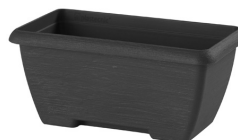

Terrae Cassetta Mini Con Sottocassetta 22 Grigio Fumo

Design: *Finitura Graffiata*

Terrae Mini Box with saucer. Characteristics/Technical features: scratched matte finish - water supply. Manufactured with more than 70% recycled plastic.

Tutti i colori disponibili

Colore: 07

Colore: 1F

Colore: 2F

Colore: 41

Colore: 51

Colore: 93

Caratteristiche tecniche: tutte le misure disponibili

CODICE	NOME	 cm	 cm	 cm	 cm	 lt	ACCESSORI	cm
7105372207	Terrae Cassetta Mini Con Sottocassetta 22 Terracotta	22X12		10,00		1,60		
710537221F	Terrae Cassetta Mini Con Sottocassetta 22 Verde Bamboo	22X12		10,00		1,60		
710537222F	Terrae Cassetta Mini Con Sottocassetta 22 Grigio Fumo	22X12		10,00		1,60		