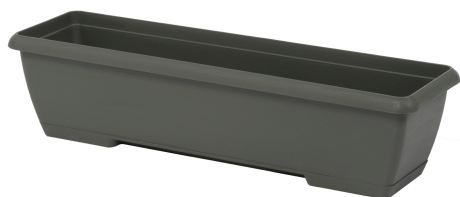

Percorso di navigazione: [Plastecnic](#) > [Our products](#) > [Evergreen](#) > [Terrae line](#) > [Terrae Cassetta Mini Con Sottocassetta](#) >

Descrizione del prodotto

Terrae line

Terrae Cassetta Mini Con Sottocassetta

Terrae Cassetta Mini Con Sottocassetta 32 Grigio Fumo

Design: *Finitura Graffiata*

Terrae Mini Box with saucer. Characteristics/Technical features: scratched matte finish - water supply. Manufactured with more than 70% recycled plastic.

Tutti i colori disponibili

Colore: 07

Colore: 1F

Colore: 2F

Colore: 41

Colore: 51

Colore: 93

Caratteristiche tecniche: tutte le misure disponibili