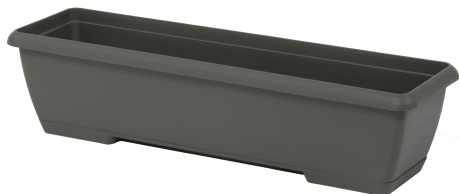

Percorso di navigazione: [Plastecnic](#) > [Our products](#) > [Evergreen](#) > [Terrae line](#) > [Terrae Cassetta Mini Con Sottocassetta](#) >

## Descrizione del prodotto

Terrae line

### Terrae Cassetta Mini Con Sottocassetta

Terrae Cassetta Mini Con Sottocassetta 42 Grigio Fumo

Design: *Finitura Graffiata*

Terrae Mini Box with saucer. Characteristics/Technical features: scratched matte finish - water supply. Manufactured with more than 70% recycled plastic.