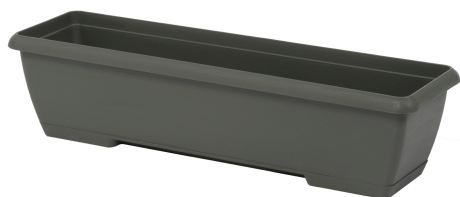

Percorso di navigazione: [Plastecnic](#) > [Our products](#) > [Evergreen](#) > [Terrae line](#) > [Terrae Cassetta Mini Con Sottocassetta](#) >

Descrizione del prodotto

Terrae line

Terrae Cassetta Mini Con Sottocassetta

Terrae Cassetta Mini Con Sottocassetta 42 Grigio Fumo

Design: *Finitura Graffiata*

Terrae Mini Box with saucer. Characteristics/Technical features: scratched matte finish - water supply. Manufactured with more than 70% recycled plastic.

Tutti i colori disponibili

Colore: 07

Colore: 1F

Colore: 2F

Colore: 41

Colore: 51

Colore: 93

Caratteristiche tecniche: tutte le misure disponibili

CODICE	NOME	 cm	 cm	 cm	 cm	 lt	ACCESSORI	cm
7105372207	Terrae Cassetta Mini Con Sottocassetta 22 Terracotta	22X12		10,00		1,60		
710537221F	Terrae Cassetta Mini Con Sottocassetta 22 Verde Bamboo	22X12		10,00		1,60		
710537222F	Terrae Cassetta Mini Con Sottocassetta 22 Rosso Ciliegia	22X12		10,00		1,60		
7105372241	Terrae Cassetta Mini Con Sottocassetta 22 Grigio Fumo	22X12		10,00		1,60		