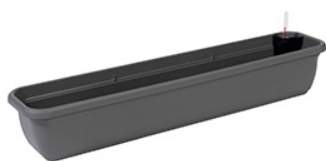

Percorso di navigazione: [Plastecnic](#) > [Our products](#) > [Evergreen](#) > [Unica line](#) > [Unica Cassetta Con Riserva D'acqua E Livello](#) >

Descrizione del prodotto

Unica line

Unica Cassetta Con Riserva D'acqua E Livello

Unica Cassetta Con Riserva D'acqua E Livello 100 Gr. Fumo Light

Unica box with water supply Characteristics/Technical features:matte finish, with over-flow turrets and draining holes. A net is fixed in the bottom. Manufactured with more than 70% recycled plastic. Suggested accessories: Omnia rectangular saucer.

Tutti i colori disponibili

Colore: 85

Colore: 88

Caratteristiche tecniche: tutte le misure disponibili

CODICE	NOME	 cm	 cm	 cm	 cm	 lt	ACCESSORI	cm
7100516085	Unica Cassetta Con Riserva D'acqua E Livello 60 Terracotta Light	60X20		16,50		13,10		
7100516088	Unica Cassetta Con Riserva D'acqua E Livello 60 Gr. Fumo Light	60X20		16,50		13,10		
7100518085	Unica Cassetta Con Riserva D'acqua E Livello 80 Terracotta Light	80X20		16,50		17,90		
7100518088	Unica Cassetta Con Riserva D'acqua E Livello 80 Gr. Fumo Light	80X20		16,50		17,90		
7100519985	Unica Cassetta Con Riserva D'acqua E Livello 100 Terracotta Light	100X20		16,50		22,80		
7100519988	Unica Cassetta Con Riserva D'acqua E Livello 100 Gr. Fumo Light	100X20		16,50		22,80		