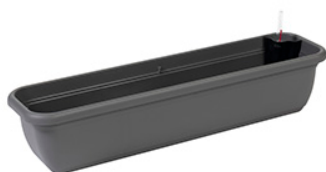

Percorso di navigazione: [Plastecnic](#) > [Our products](#) > [Evergreen](#) > [Unica line](#) > [Unica Cassetta Con Riserva D'acqua E Livello](#) >

Descrizione del prodotto

Unica line

Unica Cassetta Con Riserva D'acqua E Livello

Unica Cassetta Con Riserva D'acqua E Livello 60 Gr. Fumo Light

Unica box with water supply Characteristics/Technical features:matte finish, with over-flow turrets and draining holes. A net is fixed in the bottom. Manufactured with more than 70% recycled plastic. Suggested accessories: Omnia rectangular saucer.

Tutti i colori disponibili

Colore: 85

Colore: 88

Caratteristiche tecniche: tutte le misure disponibili

CODICE	NOME	 cm	 cm	 cm	 cm	 lt	ACCESSORI	cm
7100516085	Unica Cassetta Con Riserva D'acqua E Livello 60 Terracotta Light	60X20		16,50		13,10		
7100516088	Unica Cassetta Con Riserva D'acqua E Livello 60 Gr. Fumo Light	60X20		16,50		13,10		
7100518085	Unica Cassetta Con Riserva D'acqua E Livello 80 Terracotta Light	80X20		16,50		17,90		
7100518088	Unica Cassetta Con Riserva D'acqua E Livello 80 Gr. Fumo Light	80X20		16,50		17,90		
7100519985	Unica Cassetta Con Riserva D'acqua E Livello 100 Terracotta Light	100X20		16,50		22,80		
7100519988	Unica Cassetta Con Riserva D'acqua E Livello 100 Gr. Fumo Light	100X20		16,50		22,80		