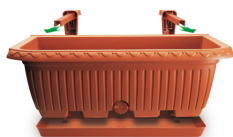

Percorso di navigazione: > > >

Descrizione del prodotto

Cassetta Koalaâ® Con Sottocassetta

Cassetta Koalaâ® Con Sottocassetta 50 Terracotta

Design: *Brevetto Depositato*

Tutti i colori disponibili

Colore: 07

Caratteristiche tecniche: tutte le misure disponibili

CODICE	NOME	 cm	 cm	 cm	 cm	 lt	ACCESSORI	cm
7105175007	Cassetta Koalaâ® Con Sottocassetta 50 Terracotta	51X22		18,70		12,00		

Plastecnic Spa
Sede legale ed operativa:
Via Lombardia, 4 - 23888 La Valletta Brianza (LC) - Italy