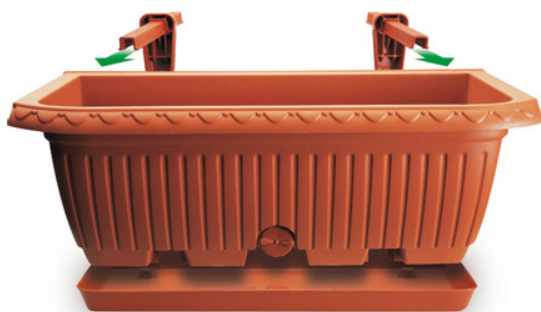

Percorso di navigazione: > > >

Descrizione del prodotto

Cassetta Koalaâ® Con Sottocassetta

Cassetta Koalaâ® Con Sottocassetta 50 Terracotta

Design: *Brevetto Depositato*

Tutti i colori disponibili

Colore: 07

Caratteristiche tecniche: tutte le misure disponibili

CODICE	NOME	 cm	 cm	 cm	 cm	 lt	ACCESSORI	cm
7105175007	Cassetta Koalaâ® Con Sottocassetta 50 Terracotta	51X22		18,70		12,00		

Plastecnic Spa
Sede legale ed operativa:
Via Lombardia, 4 - 23888 La Valletta Brianza (LC) - Italy