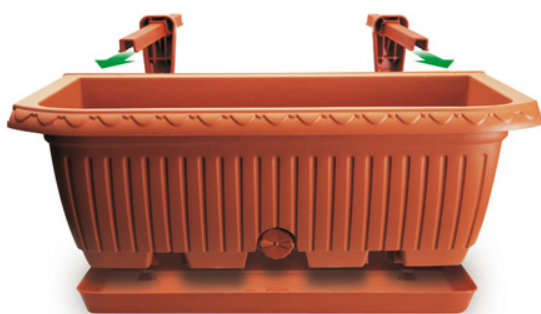

Percorso di navigazione: > > >

Descrizione del prodotto

Cassetta Koalaâ® Con Sottocassetta

Cassetta Koalaâ® Con Sottocassetta 50 Terracotta

Design: *Brevetto Depositato*

Tutti i colori disponibili

Colore: 07

Caratteristiche tecniche: tutte le misure disponibili

CODICE	NOME	 cm	 cm	 cm	 cm	 lt	ACCESSORI	cm
7105175007	Cassetta Koalaâ® Con Sottocassetta 50 Terracotta	51X22		18,70		12,00		

Plastecnic Spa
Sede legale ed operativa:
Via Lombardia, 4 - 23888 La Valletta Brianza (LC) - Italy