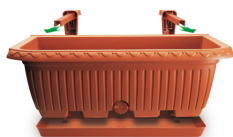

Percorso di navigazione: > > > [Cassetta Koalaâ® Con Sottocassetta](#) >

Descrizione del prodotto

Cassetta Koalaâ® Con Sottocassetta

Cassetta Koalaâ® Con Sottocassetta 50 Terracotta

Design: *Brevetto Depositato*

Tutti i colori disponibili

Colore: 07

Caratteristiche tecniche: tutte le misure disponibili

CODICE	NOME	 cm	 cm	 cm	 cm	 lt	ACCESSORI	cm
7105175007	Cassetta Koalaâ® Con Sottocassetta 50 Terracotta	51X22		18,70		12,00		