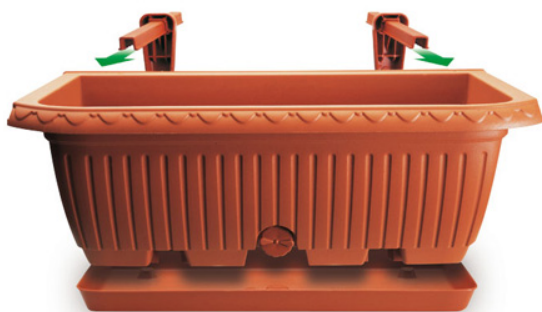

Percorso di navigazione: > > > [Cassetta Koalaâ® Con Sottocassetta](#) >

Descrizione del prodotto

Cassetta Koalaâ® Con Sottocassetta

Cassetta Koalaâ® Con Sottocassetta 50 Terracotta

Design: *Brevetto Depositato*

Tutti i colori disponibili

Colore: 07

Caratteristiche tecniche: tutte le misure disponibili

CODICE	NOME	 cm	 cm	 cm	 cm	 lt	ACCESSORI	cm
7105175007	Cassetta Koalaâ® Con Sottocassetta 50 Terracotta	51X22		18,70		12,00		