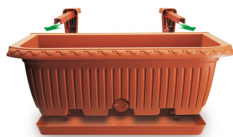

Percorso di navigazione: > > > [Cassetta Koalaâ® Con Sottocassetta](#) >

Descrizione del prodotto

Cassetta Koalaâ® Con Sottocassetta

Cassetta Koalaâ® Con Sottocassetta 50 Terracotta

Design: *Brevetto Depositato*

Tutti i colori disponibili

Colore: 07

Caratteristiche tecniche: tutte le misure disponibili

CODICE	NOME	 cm	 cm	 cm	 cm	 lt	ACCESSORI	cm
7105175007	Cassetta Koalaâ® Con Sottocassetta 50 Terracotta	51X22		18,70		12,00		