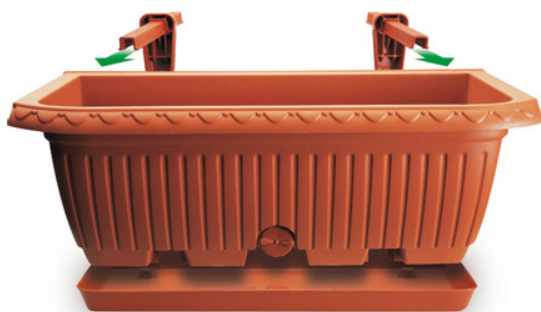

Percorso di navigazione: > > > [Cassetta Koalaâ® Con Sottocassetta](#) >

Descrizione del prodotto

Cassetta Koalaâ® Con Sottocassetta

Cassetta Koalaâ® Con Sottocassetta 50 Terracotta

Design: *Brevetto Depositato*

Tutti i colori disponibili

Colore: 07

Caratteristiche tecniche: tutte le misure disponibili

CODICE	NOME	 cm	 cm	 cm	 cm	 lt	ACCESSORI	cm
7105175007	Cassetta Koalaâ® Con Sottocassetta 50 Terracotta	51X22		18,70		12,00		