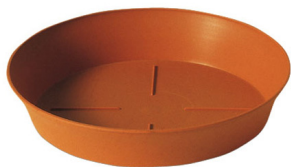

Percorso di navigazione: > > > [Mezzo Vaso](#) >

Descrizione del prodotto

Mezzo Vaso

Mezzo Vaso 16 Bianco Pietra

Immagine non disponibile

Image not available

Tutti i colori disponibili

Colore: 07

Colore: 51

Prodotti correlati

Sottovaso Export
16 Terracotta

Gancio Universale
50 Terracotta

Caratteristiche tecniche: tutte le misure disponibili

CODICE	NOME	 cm	 cm	 cm	 cm	 lt	ACCESSORI	cm
--------	------	--	--	--	---	--	-----------	----