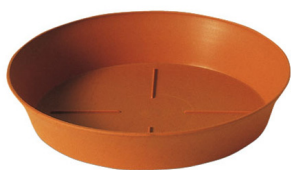

Percorso di navigazione: > > > [Mezzo Vaso](#) >

Descrizione del prodotto

Mezzo Vaso
Mezzo Vaso 18 Terracotta

Tutti i colori disponibili

Colore: 07

Prodotti correlati

Sottovaso Export
16 Terracotta

Gancio Universale
50 Terracotta