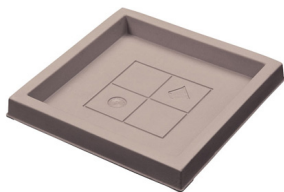

Percorso di navigazione: > > > [Qls Vaso Quadro Liscio](#) >

Descrizione del prodotto

Qls Vaso Quadro Liscio

Qls Vaso Quadro Liscio 40 Avana

Tutti i colori disponibili

Colore: 16

Colore: 3C

Colore: 36

Colore: 37

Colore: 92

Prodotti correlati

Sottovasi Quadrati
40 Avana

Caratteristiche tecniche: tutte le misure disponibili

Plastecnic Spa
Sede legale ed operativa:
Via Lombardia, 4 - 23888 La Valletta Brianza (LC) - Italy