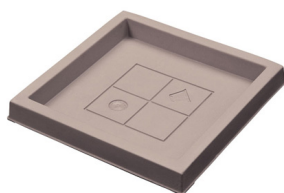

Percorso di navigazione: > > > [Qls Vaso Quadro Liscio](#) >

Descrizione del prodotto

Qls Vaso Quadro Liscio

Qls Vaso Quadro Liscio 55 Avana

Tutti i colori disponibili

Colore: 16

Colore: 3C

Colore: 36

Colore: 37

Colore: 92

Prodotti correlati

Sottovasi Quadrati
45 Avana

Caratteristiche tecniche: tutte le misure disponibili

Plastecnic Spa
Sede legale ed operativa:
Via Lombardia, 4 - 23888 La Valletta Brianza (LC) - Italy