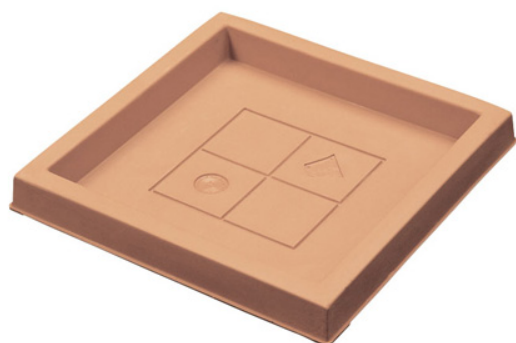

Percorso di navigazione: > > >

Descrizione del prodotto

Sottovasi Quadrati

Sottovasi Quadrati 40 Impruneta

Tutti i colori disponibili

Colore: 16

Colore: 3C

Colore: 36

Colore: 37

Colore: 92

Colore: 1E

Colore: 3C

Colore: 36

Colore: 37

Colore: 92

Caratteristiche tecniche: tutte le misure disponibili