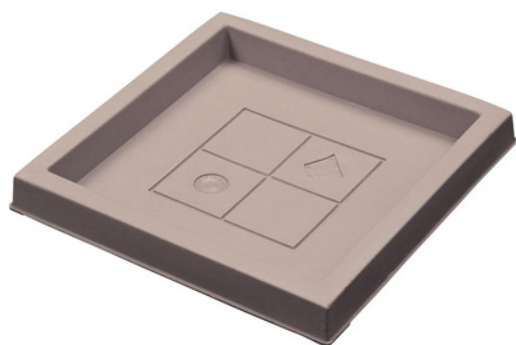

Percorso di navigazione: > > > [Sottovasi Quadrati](#) >

Descrizione del prodotto

Sottovasi Quadrati

Sottovasi Quadrati 40 Avana

Tutti i colori disponibili

Colore: 16

Colore: 3C

Colore: 36

Colore: 37

Colore: 92

Colore: 1E

Colore: 3C

Colore: 36

Colore: 37

Colore: 92

Caratteristiche tecniche: tutte le misure disponibili