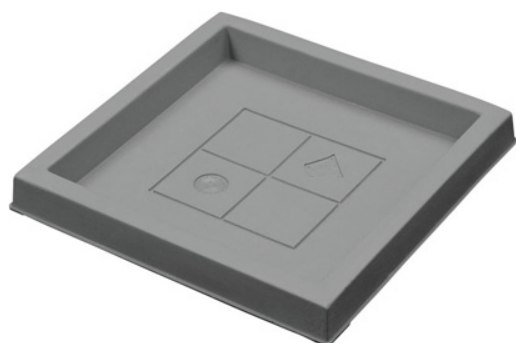

Percorso di navigazione: > > > [Sottovasi Quadrati](#) >

Descrizione del prodotto

Sottovasi Quadrati

Sottovasi Quadrati 40 Grigio Anticato

Tutti i colori disponibili

Colore: 16

Colore: 3C

Colore: 36

Colore: 37

Colore: 92

Colore: 1E

Colore: 3C

Colore: 36

Colore: 37

Colore: 92

Caratteristiche tecniche: tutte le misure disponibili