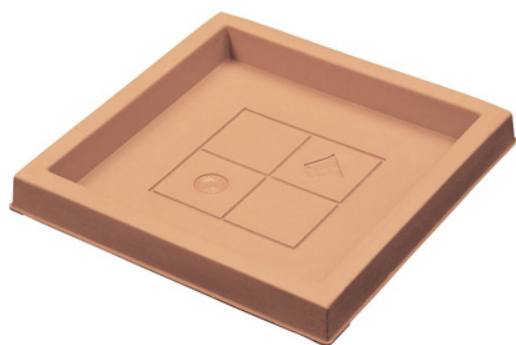

Percorso di navigazione: > > > [Sottovasi Quadrati](#) >

Descrizione del prodotto

Sottovasi Quadrati

Sottovasi Quadrati 40 Impruneta

Tutti i colori disponibili

Colore: 16

Colore: 3C

Colore: 36

Colore: 37

Colore: 92

Colore: 1E

Colore: 3C

Colore: 36

Colore: 37

Colore: 92

Caratteristiche tecniche: tutte le misure disponibili

CODICE	NOME	 cm	 cm	 cm	 cm	 lt	ACCESSORI	cm
72PSVQ4016	Sottovasi Quadrati 40 Impruneta	40X40	34,5X34,5	4,00		0,00		
72PSVQ403C	Sottovasi Quadrati 40 Corten	40X40	34,5X34,5	4,00		0,00		
72PSVQ4036	Sottovasi Quadrati 40 Grigio Anticato	40X40	34,5X34,5	4,00		0,00		