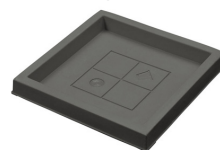

## Tutti i colori disponibili

Colore: 16

Colore: 3C

Colore: 36

Colore: 37

Colore: 92

**Caratteristiche tecniche:** tutte le misure disponibili

CODICE	NOME	 cm	 cm	 cm	 cm	 lt	ACCESSORI	cm
72PSVQ4016	Sottovasi Quadrati 40 Impruneta	40X40	34,5X34,5	4,00		0,00		
72PSVQ403C	Sottovasi Quadrati 40 Corten	40X40	34,5X34,5	4,00		0,00		
72PSVQ4036	Sottovasi Quadrati 40 Grigio Anticato	40X40	34,5X34,5	4,00		0,00		
72PSVQ4037	Sottovasi Quadrati 40 Grigio Ardesia	40X40	34,5X34,5	4,00		0,00		
72PSVQ4092	Sottovasi Quadrati 40 Avana	40X40	34,5X34,5	4,00		0,00		
72PSVQ4516	Sottovasi Quadrati 45 Impruneta	52X52	45,5X45,5	5,30		0,00		
72PSVQ453C	Sottovasi Quadrati 45 Corten	52X52	45,5X45,5	5,30		0,00		
72PSVQ4536	Sottovasi Quadrati 45 Grigio Anticato	52X52	45,5X45,5	5,30		0,00		

Percorso di navigazione: > > > [Sottovasi Quadrati](#) >

CODICE	NOME						ACCESSORI	cm
		cm	cm	cm	cm	lt		
72PSVQ4537	<a href="#">Sottovasi Quadrati 45 Grigio Ardesia</a>	52X52	45,5X45,5	5,30		0,00		
72PSVQ4592	<a href="#">Sottovasi Quadrati 45 Avana</a>	52X52	45,5X45,5	5,30		0,00		
72PSNQ401E	<a href="#">Sottovasi Quadrati 40 Bianco Ottico</a>	38,8X38,8	34,5X34,5	5,60		0,00		
72PSNQ403C	<a href="#">Sottovasi Quadrati 40 Corten</a>	38,8X38,8	34,5X34,5	5,60		0,00		
72PSNQ4036	<a href="#">Sottovasi Quadrati 40 Grigio Anticato</a>	38,8X38,8	34,5X34,5	5,60		0,00		
72PSNQ4037	<a href="#">Sottovasi Quadrati 40 Grigio Ardesia</a>	38,8X38,8	34,5X34,5	5,60		0,00		
72PSNQ4092	<a href="#">Sottovasi Quadrati 40 Avana</a>	38,8X38,8	34,5X34,5	5,60		0,00		
72PSNQ551E	<a href="#">Sottovasi Quadrati 55 Bianco Ottico</a>	34X34	29,5X29,5	5,60		0,00		
72PSNQ553C	<a href="#">Sottovasi Quadrati 55 Corten</a>	34X34	29,5X29,5	5,60		0,00		
72PSNQ5536	<a href="#">Sottovasi Quadrati 55 Grigio Anticato</a>	34X34	29,5X29,5	5,60		0,00		
72PSNQ5537	<a href="#">Sottovasi Quadrati 55 Grigio Ardesia</a>	34X34	29,5X29,5	5,60		0,00		
72PSNQ5592	<a href="#">Sottovasi Quadrati 55 Avana</a>	34X34	29,5X29,5	5,60		0,00		