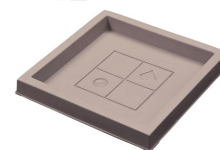

## Tutti i colori disponibili

Colore: 16

Colore: 3C

Colore: 36

Colore: 37

Colore: 92

**Caratteristiche tecniche:** tutte le misure disponibili

CODICE	NOME	 cm	 cm	 cm	 cm	 lt	ACCESSORI	cm
72PSVQ4016	Sottovasi Quadrati 40 Impruneta	40X40	34,5X34,5	4,00		0,00		
72PSVQ403C	Sottovasi Quadrati 40 Corten	40X40	34,5X34,5	4,00		0,00		
72PSVQ4036	Sottovasi Quadrati 40 Grigio Anticato	40X40	34,5X34,5	4,00		0,00		
72PSVQ4037	Sottovasi Quadrati 40 Grigio Ardesia	40X40	34,5X34,5	4,00		0,00		
72PSVQ4092	Sottovasi Quadrati 40 Avana	40X40	34,5X34,5	4,00		0,00		
72PSVQ4516	Sottovasi Quadrati 45 Impruneta	52X52	45,5X45,5	5,30		0,00		
72PSVQ453C	Sottovasi Quadrati 45 Corten	52X52	45,5X45,5	5,30		0,00		
72PSVQ4536	Sottovasi Quadrati 45 Grigio Anticato	52X52	45,5X45,5	5,30		0,00		