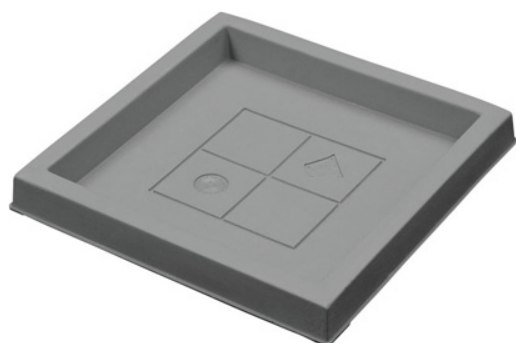

Percorso di navigazione: > > > [Sottovasi Quadrati](#) >

Descrizione del prodotto

Sottovasi Quadrati

Sottovasi Quadrati 45 Grigio Anticato

Tutti i colori disponibili

Colore: 16

Colore: 3C

Colore: 36

Colore: 37

Colore: 92

Caratteristiche tecniche: tutte le misure disponibili

CODICE	NOME	 cm	 cm	 cm	 cm	 lt	ACCESSORI	cm
72PSVQ4016	Sottovasi Quadrati 40 Impruneta	40X40	34,5X34,5	4,00		0,00		
72PSVQ403C	Sottovasi Quadrati 40 Corten	40X40	34,5X34,5	4,00		0,00		
72PSVQ4036	Sottovasi Quadrati 40 Grigio Anticato	40X40	34,5X34,5	4,00		0,00		
72PSVQ4037	Sottovasi Quadrati 40 Grigio Ardesia	40X40	34,5X34,5	4,00		0,00		
72PSVQ4092	Sottovasi Quadrati 40 Avana	40X40	34,5X34,5	4,00		0,00		
72PSVQ4516	Sottovasi Quadrati 45 Impruneta	52X52	45,5X45,5	5,30		0,00		
72PSVQ453C	Sottovasi Quadrati 45 Corten	52X52	45,5X45,5	5,30		0,00		
72PSVQ4536	Sottovasi Quadrati 45 Grigio Anticato	52X52	45,5X45,5	5,30		0,00		