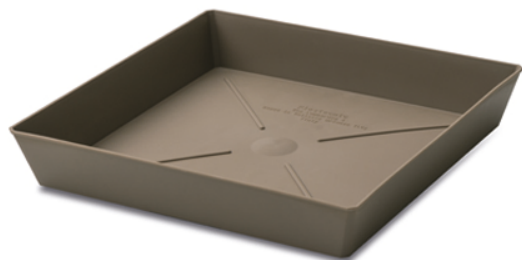

Percorso di navigazione: > > > [Sottovaso Quadro Export](#) >

Descrizione del prodotto

Sottovaso Quadro Export

Sottovaso Quadro Export 24 Beige Scuro

Tutti i colori disponibili

Colore: 1F

Colore: 41

Colore: 45

Colore: 51

Colore: 93

Caratteristiche tecniche: tutte le misure disponibili

CODICE	NOME	 cm	 cm	 cm	 cm	 lt	ACCESSORI	cm
710569241F	Sottovaso Quadro Export 24 Verde Bamboo	23,4X23,4		3,70		0,00		
7105692441	Sottovaso Quadro Export 24 Grigio Fumo	23,4X23,4		3,70		0,00		
7105692445	Sottovaso Quadro Export 24 Gr. Antracite	23,4X23,4		3,70		0,00		
7105692451	Sottovaso Quadro Export 24 Bianco Pietra	23,4X23,4		3,70		0,00		
7105692493	Sottovaso Quadro Export 24 Beige Scuro	23,4X23,4		3,70		0,00		
710569281F	Sottovaso Quadro Export 28 Verde Bamboo	28X28		4,70		0,00		
7105692841	Sottovaso Quadro Export 28 Grigio Fumo	28X28		4,70		0,00		
7105692845	Sottovaso Quadro Export 28 Gr. Antracite	28X28		4,70		0,00		