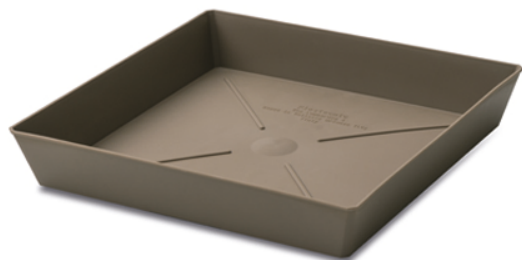

Percorso di navigazione: > > > [Sottovaso Quadro Export](#) >

Descrizione del prodotto

Sottovaso Quadro Export

Sottovaso Quadro Export 28 Beige Scuro

Tutti i colori disponibili

Colore: 1F

Colore: 41

Colore: 45

Colore: 51

Colore: 93

Caratteristiche tecniche: tutte le misure disponibili

CODICE	NOME	 cm	 cm	 cm	 cm	 lt	ACCESSORI	cm
710569241F	Sottovaso Quadro Export 24 Verde Bamboo	23,4X23,4		3,70		0,00		
7105692441	Sottovaso Quadro Export 24 Grigio Fumo	23,4X23,4		3,70		0,00		
7105692445	Sottovaso Quadro Export 24 Gr. Antracite	23,4X23,4		3,70		0,00		
7105692451	Sottovaso Quadro Export 24 Bianco Pietra	23,4X23,4		3,70		0,00		
7105692493	Sottovaso Quadro Export 24 Beige Scuro	23,4X23,4		3,70		0,00		
710569281F	Sottovaso Quadro Export 28 Verde Bamboo	28X28		4,70		0,00		
7105692841	Sottovaso Quadro Export 28 Grigio Fumo	28X28		4,70		0,00		
7105692845	Sottovaso Quadro Export 28 Gr. Antracite	28X28		4,70		0,00		