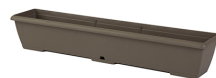

Percorso di navigazione: > > > [Terrae Cassetta Con Sottocassetta](#) >

Descrizione del prodotto

Terrae Cassetta Con Sottocassetta

Terrae Cassetta Con Sottocassetta 100 Beige Scuro

Design: *Finitura Graffiata*

Tutti i colori disponibili

Colore: 07

Colore: 41

Colore: 51

Colore: 93

Caratteristiche tecniche: tutte le misure disponibili

CODICE	NOME	 cm	 cm	 cm	 cm	 lt	ACCESSORI	cm
7105484003	Terrae Cassetta Con Sottocassetta 40 Verde	40X20		16,70		8,20		
7105484007	Terrae Cassetta Con Sottocassetta 40 Terracotta	40X20		16,70		8,20		
710548401F	Terrae Cassetta Con Sottocassetta 40 Verde Bamboo	40X20		16,70		8,20		
710548402F	Terrae Cassetta Con Sottocassetta 40 Rosso Ciliegia	40X20		16,70		8,20		
7105484041	Terrae Cassetta Con Sottocassetta 40 Grigio Fumo	40X20		16,70		8,20		
7105484051	Terrae Cassetta Con Sottocassetta 40 Bianco Pietra	40X20		16,70		8,20		