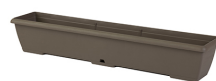

Percorso di navigazione: > > > [Terrae Cassetta Con Sottocassetta](#) >

Descrizione del prodotto

Terrae Cassetta Con Sottocassetta

Terrae Cassetta Con Sottocassetta 100 Grigio Fumo

Design: *Finitura Graffiata*

Tutti i colori disponibili

Colore: 07

Colore: 41

Colore: 51

Colore: 93

Caratteristiche tecniche: tutte le misure disponibili

CODICE	NOME	 cm	 cm	 cm	 cm	 lt	ACCESSORI	cm
7105484003	Terrae Cassetta Con Sottocassetta 40 Verde	40X20		16,70		8,20		
7105484007	Terrae Cassetta Con Sottocassetta 40 Terracotta	40X20		16,70		8,20		
710548401F	Terrae Cassetta Con Sottocassetta 40 Verde Bamboo	40X20		16,70		8,20		
710548402F	Terrae Cassetta Con Sottocassetta 40 Rosso Ciliegia	40X20		16,70		8,20		
7105484041	Terrae Cassetta Con Sottocassetta 40 Grigio Fumo	40X20		16,70		8,20		
7105484051	Terrae Cassetta Con Sottocassetta 40 Bianco Pietra	40X20		16,70		8,20		