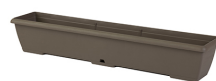

### Terrae Cassetta Con Sottocassetta

Terrae Cassetta Con Sottocassetta 100 Terracotta

Design: *Finitura Graffiata*

## Tutti i colori disponibili

Colore: 07

Colore: 41

Colore: 51

Colore: 93

**Caratteristiche tecniche:** tutte le misure disponibili

CODICE	NOME	 cm	 cm	 cm	 cm	 lt	ACCESSORI	cm
7105484003	Terrae Cassetta Con Sottocassetta 40 Verde	40X20		16,70		8,20		
7105484007	Terrae Cassetta Con Sottocassetta 40 Terracotta	40X20		16,70		8,20		
710548401F	Terrae Cassetta Con Sottocassetta 40 Verde Bamboo	40X20		16,70		8,20		
710548402F	Terrae Cassetta Con Sottocassetta 40 Rosso Ciliegia	40X20		16,70		8,20		
7105484041	Terrae Cassetta Con Sottocassetta 40 Grigio Fumo	40X20		16,70		8,20		
7105484051	Terrae Cassetta Con Sottocassetta 40 Bianco Pietra	40X20		16,70		8,20		