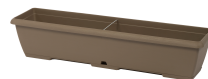

### Terrae Cassetta Con Sottocassetta

Terrae Cassetta Con Sottocassetta 80 Terracotta

Design: *Finitura Graffiata*

## Tutti i colori disponibili

Colore: 07

Colore: 41

Colore: 51

Colore: 93

**Caratteristiche tecniche:** tutte le misure disponibili

CODICE	NOME	 cm	 cm	 cm	 cm	 lt	ACCESSORI	cm
7105484003	Terrae Cassetta Con Sottocassetta 40 Verde	40X20		16,70		8,20		
7105484007	Terrae Cassetta Con Sottocassetta 40 Terracotta	40X20		16,70		8,20		
710548401F	Terrae Cassetta Con Sottocassetta 40 Verde Bamboo	40X20		16,70		8,20		
710548402F	Terrae Cassetta Con Sottocassetta 40 Rosso Ciliegia	40X20		16,70		8,20		
7105484041	Terrae Cassetta Con Sottocassetta 40 Grigio Fumo	40X20		16,70		8,20		
7105484051	Terrae Cassetta Con Sottocassetta 40 Bianco Pietra	40X20		16,70		8,20		