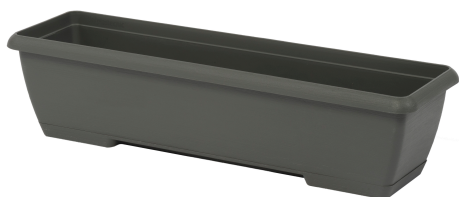

Percorso di navigazione: > > > [Terraes Cassetta Mini Con Sottocassetta](#) >

### Terraes Cassetta Mini Con Sottocassetta

Terraes Cassetta Mini Con Sottocassetta 32 Grigio Fumo

Design: *Finitura Graffiata*