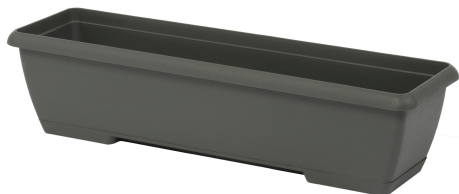

Percorso di navigazione: > > > Terrae Cassetta Mini Con Sottocassetta >

Descrizione del prodotto

Terrae Cassetta Mini Con Sottocassetta

Terrae Cassetta Mini Con Sottocassetta 32 Grigio Fumo

Design: *Finitura Graffiata*

Tutti i colori disponibili

Colore: 07

Colore: 1F

Colore: 2F

Colore: 41

Colore: 51

Colore: 93

Caratteristiche tecniche: tutte le misure disponibili

CODICE	NOME	 cm	 cm	 cm	 cm	 lt	ACCESSORI	cm
7105372207	Terrae Cassetta Mini Con Sottocassetta 22 Terracotta	22X12		10,00		1,60		
710537221F	Terrae Cassetta Mini Con Sottocassetta 22 Verde Bamboo	22X12		10,00		1,60		
710537222F	Terrae Cassetta Mini Con Sottocassetta 22 Rosso Ciliegia	22X12		10,00		1,60		
7105372241	Terrae Cassetta Mini Con Sottocassetta 22 Grigio Fumo	22X12		10,00		1,60		