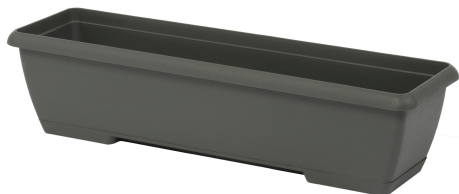

Percorso di navigazione: > > > Terrae Cassetta Mini Con Sottocassetta >

Descrizione del prodotto

Terrae Cassetta Mini Con Sottocassetta

Terrae Cassetta Mini Con Sottocassetta 42 Grigio Fumo

Design: *Finitura Graffiata*

Tutti i colori disponibili

Colore: 07

Colore: 1F

Colore: 2F

Colore: 41

Colore: 51

Colore: 93

Caratteristiche tecniche: tutte le misure disponibili

CODICE	NOME	 cm	 cm	 cm	 cm	 lt	ACCESSORI	cm
7105372207	Terrae Cassetta Mini Con Sottocassetta 22 Terracotta	22X12		10,00		1,60		
710537221F	Terrae Cassetta Mini Con Sottocassetta 22 Verde Bamboo	22X12		10,00		1,60		
710537222F	Terrae Cassetta Mini Con Sottocassetta 22 Rosso Ciliegia	22X12		10,00		1,60		
7105372241	Terrae Cassetta Mini Con Sottocassetta 22 Grigio Fumo	22X12		10,00		1,60		