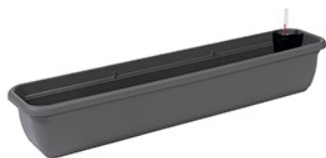

Percorso di navigazione: > > > Unica Cassetta Con Riserva D'acqua E Livello >

Descrizione del prodotto

Unica Cassetta Con Riserva D'acqua E Livello

Unica Cassetta Con Riserva D'acqua E Livello 100 Gr. Fumo Light

Tutti i colori disponibili

Colore: 85

Colore: 88

Caratteristiche tecniche: tutte le misure disponibili

CODICE	NOME	 cm	 cm	 cm	 cm	 lt	ACCESSORI	cm
7100516085	Unica Cassetta Con Riserva D'acqua E Livello 60 Terracotta Light	60X20			16,50	13,10		
7100516088	Unica Cassetta Con Riserva D'acqua E Livello 60 Gr. Fumo Light	60X20			16,50	13,10		
7100518085	Unica Cassetta Con Riserva D'acqua E Livello 80 Terracotta Light	80X20			16,50	17,90		
7100518088	Unica Cassetta Con Riserva D'acqua E Livello 80 Gr. Fumo Light	80X20			16,50	17,90		
7100519985	Unica Cassetta Con Riserva D'acqua E Livello 100 Terracotta Light	100X20			16,50	22,80		
7100519988	Unica Cassetta Con Riserva D'acqua E Livello 100 Gr. Fumo Light	100X20			16,50	22,80		