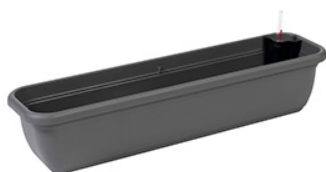

Percorso di navigazione: > > > Unica Cassetta Con Riserva D'acqua E Livello >

Descrizione del prodotto

Unica Cassetta Con Riserva D'acqua E Livello

Unica Cassetta Con Riserva D'acqua E Livello 60 Gr. Fumo Light

Tutti i colori disponibili

Colore: 85

Colore: 88

Caratteristiche tecniche: tutte le misure disponibili

CODICE	NOME	 cm	 cm	 cm	 cm	 lt	ACCESSORI	cm
7100516085	Unica Cassetta Con Riserva D'acqua E Livello 60 Terracotta Light	60X20		16,50		13,10		
7100516088	Unica Cassetta Con Riserva D'acqua E Livello 60 Gr. Fumo Light	60X20		16,50		13,10		
7100518085	Unica Cassetta Con Riserva D'acqua E Livello 80 Terracotta Light	80X20		16,50		17,90		
7100518088	Unica Cassetta Con Riserva D'acqua E Livello 80 Gr. Fumo Light	80X20		16,50		17,90		
7100519985	Unica Cassetta Con Riserva D'acqua E Livello 100 Terracotta Light	100X20		16,50		22,80		
7100519988	Unica Cassetta Con Riserva D'acqua E Livello 100 Gr. Fumo Light	100X20		16,50		22,80		