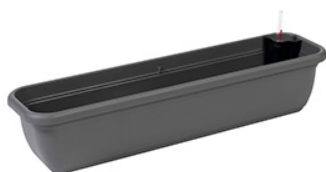

Percorso di navigazione: > > > Unica Cassetta Con Riserva D'acqua E Livello >

# Unica Cassetta Con Riserva D'acqua E Livello

Unica Cassetta Con Riserva D'acqua E Livello 80 Gr. Fumo Light