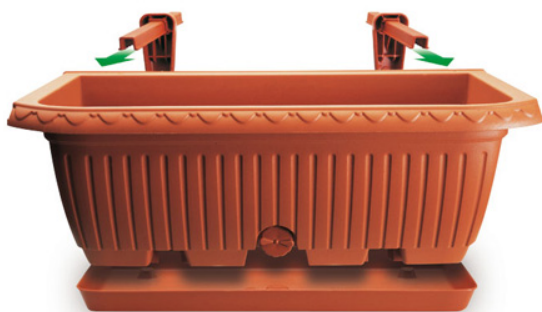

Percorso di navigazione: [Plastecnic](#) > [Prodotti](#) > [Evergreen](#) > [Linea Tradizionale](#) >

Descrizione del prodotto

Linea Tradizionale

Cassetta Koalaâ® Con Sottocassetta

Cassetta Koalaâ® Con Sottocassetta 50 Terracotta

Design: *Brevetto Depositato*

Cassetta Koala con sottocassetta
Caratteristiche: cassetta ad elevata capienza con riserva d'acqua - retina per il drenaggio - sottovaso antigocciolamento - 2 bracci regolabili montati per un facile ancoraggio a balconi e pareti. Stampati con oltre il 70% di palstica riciclata. Disponibile fino ad esaurimento scorte.

Tutti i colori disponibili

Colore: 07

Caratteristiche tecniche: tutte le misure disponibili

CODICE	NOME	 cm	 cm	 cm	 cm	 lt	ACCESSORI	cm
7105175007	Cassetta Koalaâ® Con Sottocassetta 50 Terracotta	51X22		18,70		12,00		