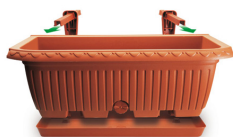

Percorso di navigazione: [Plastecnic](#) > [Prodotti](#) > [Evergreen](#) > [Linea Tradizionale](#) >

Descrizione del prodotto

Linea Tradizionale

Cassetta Koalaâ® Con Sottocassetta

Cassetta Koalaâ® Con Sottocassetta 50 Terracotta

Design: *Brevetto Depositato*

Cassetta Koala con sottocassetta
Caratteristiche: cassetta ad elevata capienza con riserva d'acqua - retina per il drenaggio - sottovaso antigocciolamento - 2 bracci regolabili montati per un facile ancoraggio a balconi e pareti. Stampati con oltre il 70% di palstica riciclata. Disponibile fino ad esaurimento scorte.

Tutti i colori disponibili

Colore: 07

Caratteristiche tecniche: tutte le misure disponibili

CODICE	NOME	 cm	 cm	 cm	 cm	 lt	ACCESSORI	cm
7105175007	Cassetta Koalaâ® Con Sottocassetta 50 Terracotta	51X22		18,70		12,00		