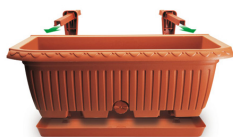

Tutti i colori disponibili

Colore: 07

Caratteristiche tecniche: tutte le misure disponibili

CODICE	NOME	cm	cm	cm	cm	lt	ACCESSORI	cm
7105175007	Cassetta Koalaâ® Con Sottocassetta 50 Terracotta	51X22		18,70		12,00		

Ecologico: Atossico e Riciclabile

Prodotto in Italia

Inalterabile nel Colore

Resistente agli Agenti Atmosferici

Resistente agli Urti e alla Rottura

Facilmente Lavabile

Plastecnic Spa
Sede legale ed operativa:
Via Lombardia, 4 - 23888 La Valletta Brianza (LC) - Italy

Telefono: (+39) 039 53.11.271
Fax: (+39) 039 53.11.888
Indirizzo email: plastecnic@plastecnic.it

Registro Imprese: Lecco, 00233440130 - REA: Lecco, 101656
C.Fiscale e P.Iva: IT 00233440130
Capitale Sociale: 2.000.000 euro I.V. (Società a Socio Unico)