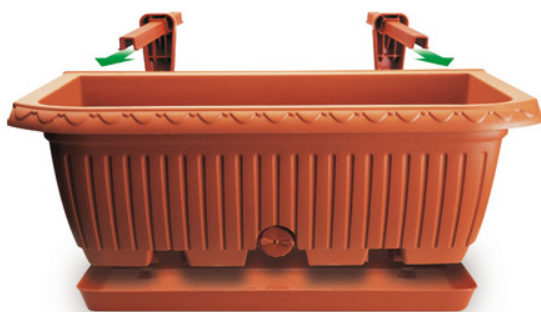

Percorso di navigazione: [Plastecnic](#) > [Prodotti](#) > [Evergreen](#) > [Linea Tradizionale](#) >

Descrizione del prodotto

Linea Tradizionale

Cassetta Koalaâ® Con Sottocassetta

Cassetta Koalaâ® Con Sottocassetta 50 Terracotta

Design: *Brevetto Depositato*

Cassetta Koala con sottocassetta Caratteristiche: cassetta ad elevata capienza con riserva d'acqua - retina per il drenaggio - sottovaso antigocciolamento - 2 bracci regolabili montati per un facile ancoraggio a balconi e pareti. Stampati con oltre il 70% di palstica riciclata. Disponibile fino ad esaurimento scorte.

Tutti i colori disponibili

Colore: 07

Caratteristiche tecniche: tutte le misure disponibili

CODICE	NOME	cm	cm	cm	cm	lt	ACCESSORI	cm
7105175007	Cassetta Koalaâ® Con Sottocassetta 50 Terracotta	51X22		18,70		12,00		

Ecologico: Atossico e Riciclabile

Prodotto in Italia

Inalterabile nel Colore

Resistente agli Agenti Atmosferici

Resistente agli Urti e alla Rottura

Facilmente Lavabile

Plastecnic Spa
Sede legale ed operativa:
Via Lombardia, 4 - 23888 La Valletta Brianza (LC) - Italy

Telefono: (+39) 039 53.11.271
Fax: (+39) 039 53.11.888
Indirizzo email: plastecnic@plastecnic.it

Registro Imprese: Lecco, 00233440130 - REA: Lecco, 101656
C.Fiscale e P.Iva: IT 00233440130
Capitale Sociale: 2.000.000 euro I.V. (Società a Socio Unico)