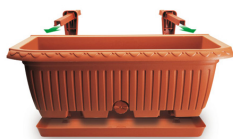

Percorso di navigazione: [Plastecnic](#) > [Prodotti](#) > [Evergreen](#) > [Linea Tradizionale](#) > [Cassetta Koala® Con Sottocassetta](#) >

Descrizione del prodotto

Linea Tradizionale

Cassetta Koala® Con Sottocassetta

Cassetta Koala® Con Sottocassetta 50 Grigio Fumo

Design: *Brevetto Depositato*

Cassetta Koala con sottocassetta Caratteristiche: cassetta ad elevata capienza con riserva d'acqua - retina per il drenaggio - sottovaso antigocciolamento - 2 bracci regolabili montati per un facile ancoraggio a balconi e pareti.

Tutti i colori disponibili

Colore: 07

Colore: 41

Caratteristiche tecniche: tutte le misure disponibili

CODICE	NOME						ACCESSORI	cm
		cm	cm	cm	cm	lt		
7105175007	Cassetta Koala® Con Sottocassetta 50 Terracotta	51X22		18,70		12,00		
7105175041	Cassetta Koala® Con Sottocassetta 50 Grigio Fumo	51X22		18,70		12,00		