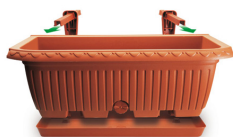

Percorso di navigazione: [Plastecnic](#) > [Prodotti](#) > [Evergreen](#) > [Linea Tradizionale](#) > [Cassetta Koalaâ® Con Sottocassetta](#) >

Descrizione del prodotto

Linea Tradizionale

Cassetta Koalaâ® Con Sottocassetta

Cassetta Koalaâ® Con Sottocassetta 50 Terracotta

Design: *Brevetto Depositato*

Cassetta Koala con sottocassetta
Caratteristiche: cassetta ad elevata capienza con riserva d'acqua - retina per il drenaggio - sottovaso antigocciolamento - 2 bracci regolabili montati per un facile ancoraggio a balconi e pareti. Stampati con oltre il 70% di palstica riciclata. Disponibile fino ad esaurimento scorte.

Tutti i colori disponibili

Colore: 07

Caratteristiche tecniche: tutte le misure disponibili

CODICE	NOME	 cm	 cm	 cm	 cm	 lt	ACCESSORI	cm
7105175007	Cassetta Koalaâ® Con Sottocassetta 50 Terracotta	51X22		18,70		12,00		