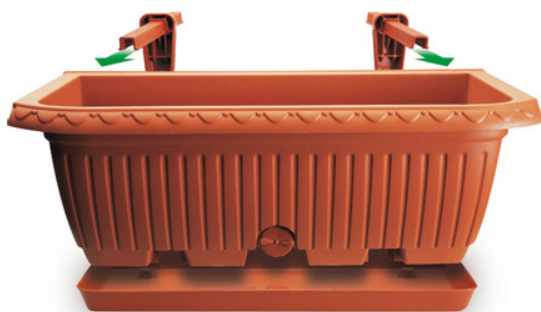

Percorso di navigazione: [Plastecnic](#) > [Prodotti](#) > [Evergreen](#) > [Linea Tradizionale](#) > [Cassetta Koalaâ® Con Sottocassetta](#) >

Descrizione del prodotto

Linea Tradizionale

Cassetta Koalaâ® Con Sottocassetta

Cassetta Koalaâ® Con Sottocassetta 50 Terracotta

Design: *Brevetto Depositato*

Cassetta Koala con sottocassetta Caratteristiche: cassetta ad elevata capienza con riserva d'acqua - retina per il drenaggio - sottovaso antigocciolamento - 2 bracci regolabili montati per un facile ancoraggio a balconi e pareti. Stampati con oltre il 70% di palstica riciclata. Disponibile fino ad esaurimento scorte.

Tutti i colori disponibili

Colore: 07

Caratteristiche tecniche: tutte le misure disponibili

CODICE	NOME	 cm	 cm	 cm	 cm	 lt	ACCESSORI	cm
7105175007	Cassetta Koalaâ® Con Sottocassetta 50 Terracotta	51X22		18,70		12,00		