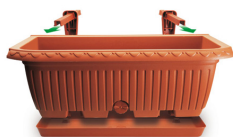

Percorso di navigazione: [Plastecnic](#) > [Prodotti](#) > [Evergreen](#) > [Linea Tradizionale](#) > [Cassetta Koalaâ® Con Sottocassetta](#) >

Descrizione del prodotto

Linea Tradizionale

Cassetta Koalaâ® Con Sottocassetta

Cassetta Koalaâ® Con Sottocassetta 50 Terracotta

Design: *Brevetto Depositato*

Cassetta Koala con sottocassetta Caratteristiche: cassetta ad elevata capienza con riserva d'acqua - retina per il drenaggio - sottovaso antigocciolamento - 2 bracci regolabili montati per un facile ancoraggio a balconi e pareti. Stampati con oltre il 70% di palstica riciclata. Disponibile fino ad esaurimento scorte.

Tutti i colori disponibili

Colore: 07

Caratteristiche tecniche: tutte le misure disponibili

CODICE	NOME	 cm	 cm	 cm	 cm	 lt	ACCESSORI	cm
7105175007	Cassetta Koalaâ® Con Sottocassetta 50 Terracotta	51X22		18,70		12,00		