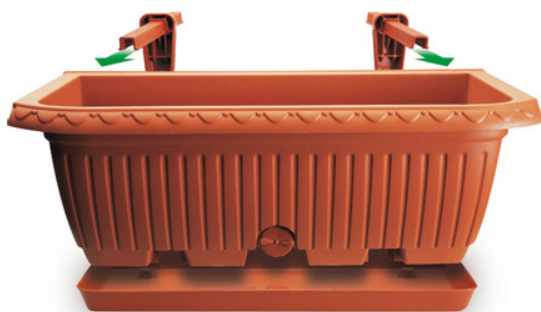

Percorso di navigazione: [Plastecnic](#) > [Prodotti](#) > [Evergreen](#) > [Linea Tradizionale](#) > [Cassetta Koalaâ® Con Sottocassetta](#) >

Descrizione del prodotto

Linea Tradizionale

Cassetta Koalaâ® Con Sottocassetta

Cassetta Koalaâ® Con Sottocassetta 50 Terracotta

Design: *Brevetto Depositato*

Cassetta Koala con sottocassetta
Caratteristiche: cassetta ad elevata capienza con riserva d'acqua - retina per il drenaggio - sottovaso antigocciolamento - 2 bracci regolabili montati per un facile ancoraggio a balconi e pareti. Stampati con oltre il 70% di palstica riciclata. Disponibile fino ad esaurimento scorte.

Tutti i colori disponibili

Colore: 07

Caratteristiche tecniche: tutte le misure disponibili

CODICE	NOME	 cm	 cm	 cm	 cm	 lt	ACCESSORI	cm
7105175007	Cassetta Koalaâ® Con Sottocassetta 50 Terracotta	51X22		18,70		12,00		