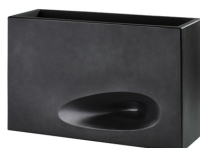

Percorso di navigazione: [Plastecnic](#) > [Prodotti](#) > [Contemporary](#) > [Oltrevaso Collection](#) >

Descrizione del prodotto

Oltrevaso Collection Cassetta Mod'o

Cassetta Mod'o 50 Bianco Ottico

Design: Daniela Grandi E Davide Negri

Cassetta mod'O 50 Caratteristiche: doppia parete - finitura pallinata e lucida all'interno del foro - design diverso sui due lati - confezionata in sacchetto singolo di protezione.

Tutti i colori disponibili

Colore: 1E

Colore: 3C

Colore: 45

Colore: 67

Caratteristiche tecniche: tutte le misure disponibili

CODICE	NOME	 cm	 cm	 cm	 cm	 lt	ACCESSORI	cm
72PMOD501E	Cassetta Mod'o 50 Bianco Ottico	75X26	70X21	50,00	32,50	38,00		
72PMOD503C	Cassetta Mod'o 50 Corten	75X26	70X21	50,00	32,50	38,00		
72PMOD5045	Cassetta Mod'o 50 Gr. Antracite	75X26	70X21	50,00	32,50	38,00		
72PMOD5067	Cassetta Mod'o 50 Grigio Tortora	75X26	70X21	50,00	32,50	38,00		