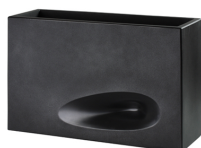

Percorso di navigazione: [Plastecnic](#) > [Prodotti](#) > [Contemporary](#) > [Oltrevaso Collection](#) > [Cassetta Mod'o](#) >

Descrizione del prodotto

Oltrevaso Collection Cassetta Mod'o

Cassetta Mod'o 50 Bianco Ottico

Design: *Daniela Grandi E Davide Negri*

Cassetta mod'O 50 Caratteristiche: doppia parete - finitura pallinata e lucida all'interno del foro - design diverso sui due lati - confezionata in sacchetto singolo di protezione.

Tutti i colori disponibili

Colore: 1E

Colore: 3C

Colore: 45

Colore: 67

Caratteristiche tecniche: tutte le misure disponibili

CODICE	NOME	 cm	 cm	 cm	 cm	 lt	ACCESSORI	cm
72PMOD501E	Cassetta Mod'o 50 Bianco Ottico	75X26	70X21	50,00	32,50	38,00		
72PMOD503C	Cassetta Mod'o 50 Corten	75X26	70X21	50,00	32,50	38,00		
72PMOD5045	Cassetta Mod'o 50 Gr. Antracite	75X26	70X21	50,00	32,50	38,00		
72PMOD5067	Cassetta Mod'o 50 Grigio Tortora	75X26	70X21	50,00	32,50	38,00		